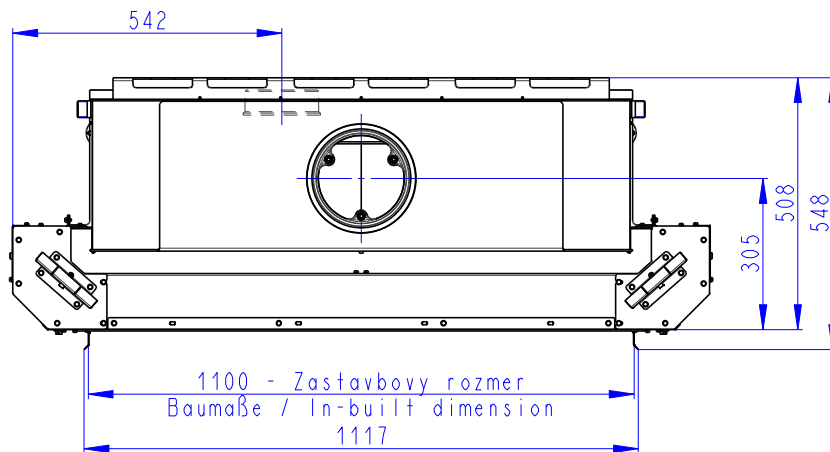

Rozměry v mm
 Maße in mm
 Dimensions in mm

HEAT 3g L 110.50.01 STANDARD

315kg

Centralni privod vzduchu
 Central air inlet
 Zentralluftzufuhr

Litiny odvod koure
 Cast iron spigot
 Der gusseiserne Rauchabgang