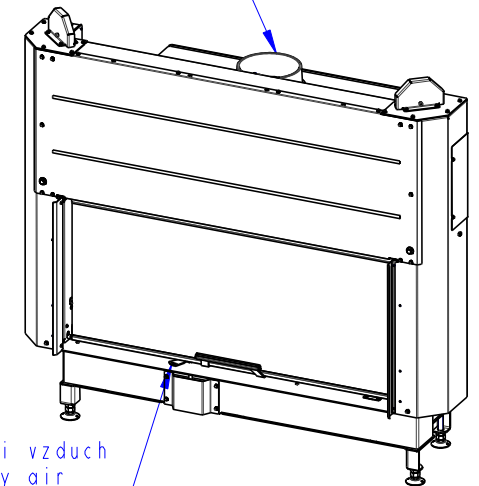

Rozměry v mm
 Maße in mm
 Dimensions in mm

HEAT 3g L 110.50.01 STANDARD

315kg

Centralni privod vzduchu
 Central air inlet
 Zentralluftzufuhr

Litiny odvod koure
 Cast iron spigot
 Der gusseiserne Rauchabgang