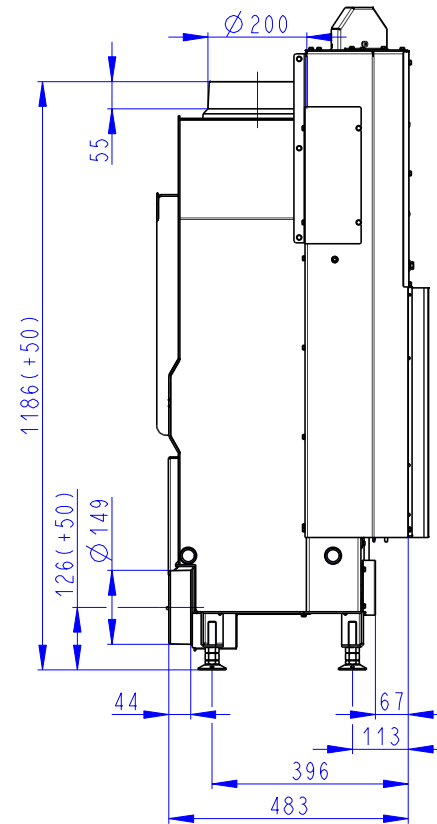

Rozměry v mm
 Maße in mm
 Dimensions in mm

HEAT 3g L 110.50.01 STANDARD

315kg

Centralni privod vzduchu
 Central air inlet
 Zentralluftzufuhr

Litiny odvod koure
 Cast iron spigot
 Der gusseiserne Rauchabgang