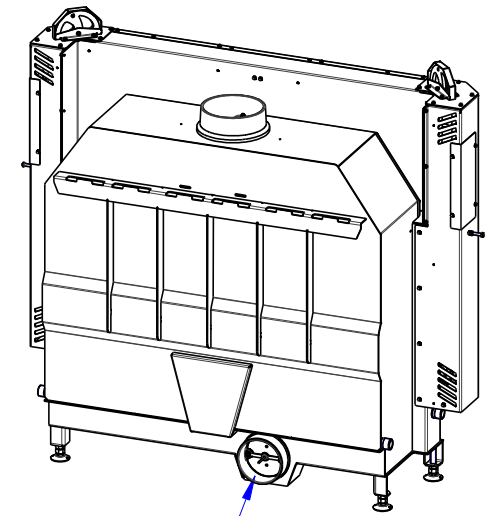

Rozměry v mm
 Maße in mm
 Dimensions in mm

HEAT 3g L 110.50.01 STANDARD

315kg

Centralni privod vzduchu
 Central air inlet
 Zentralluftzufuhr

Litiny odvod koure
 Cast iron spigot
 Der gusseiserne Rauchabgang