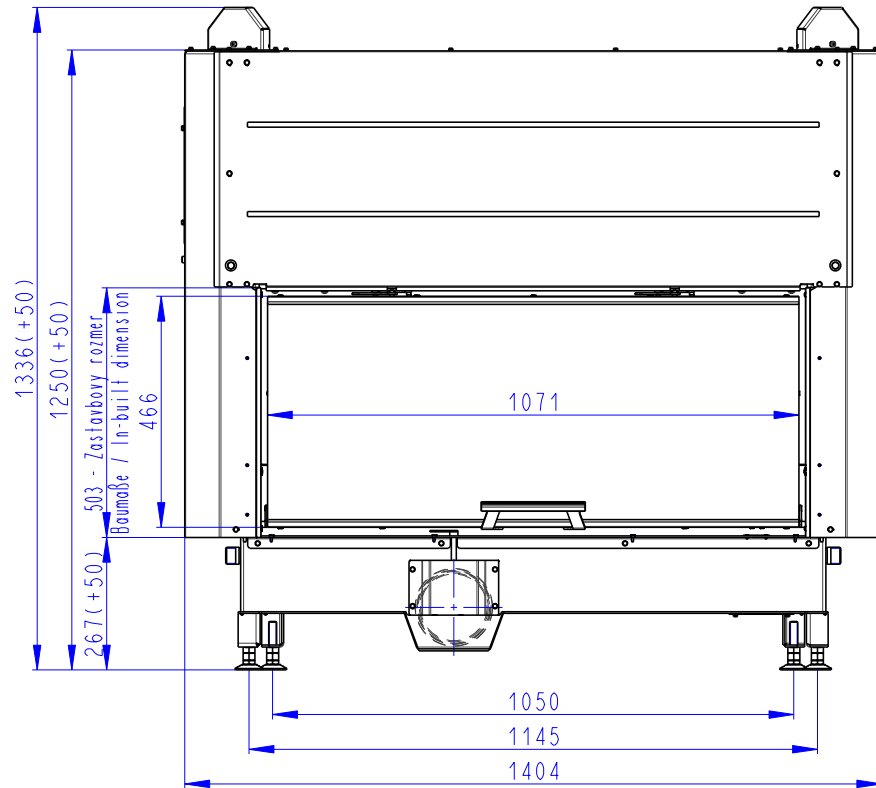

Rozměry v mm
 Maße in mm
 Dimensions in mm

HEAT 3g L 110.50.01 STANDARD

315kg

Centralni privod vzduchu
 Central air inlet
 Zentralluftzufuhr

Litiny odvod koure
 Cast iron spigot
 Der gusseiserne Rauchabgang